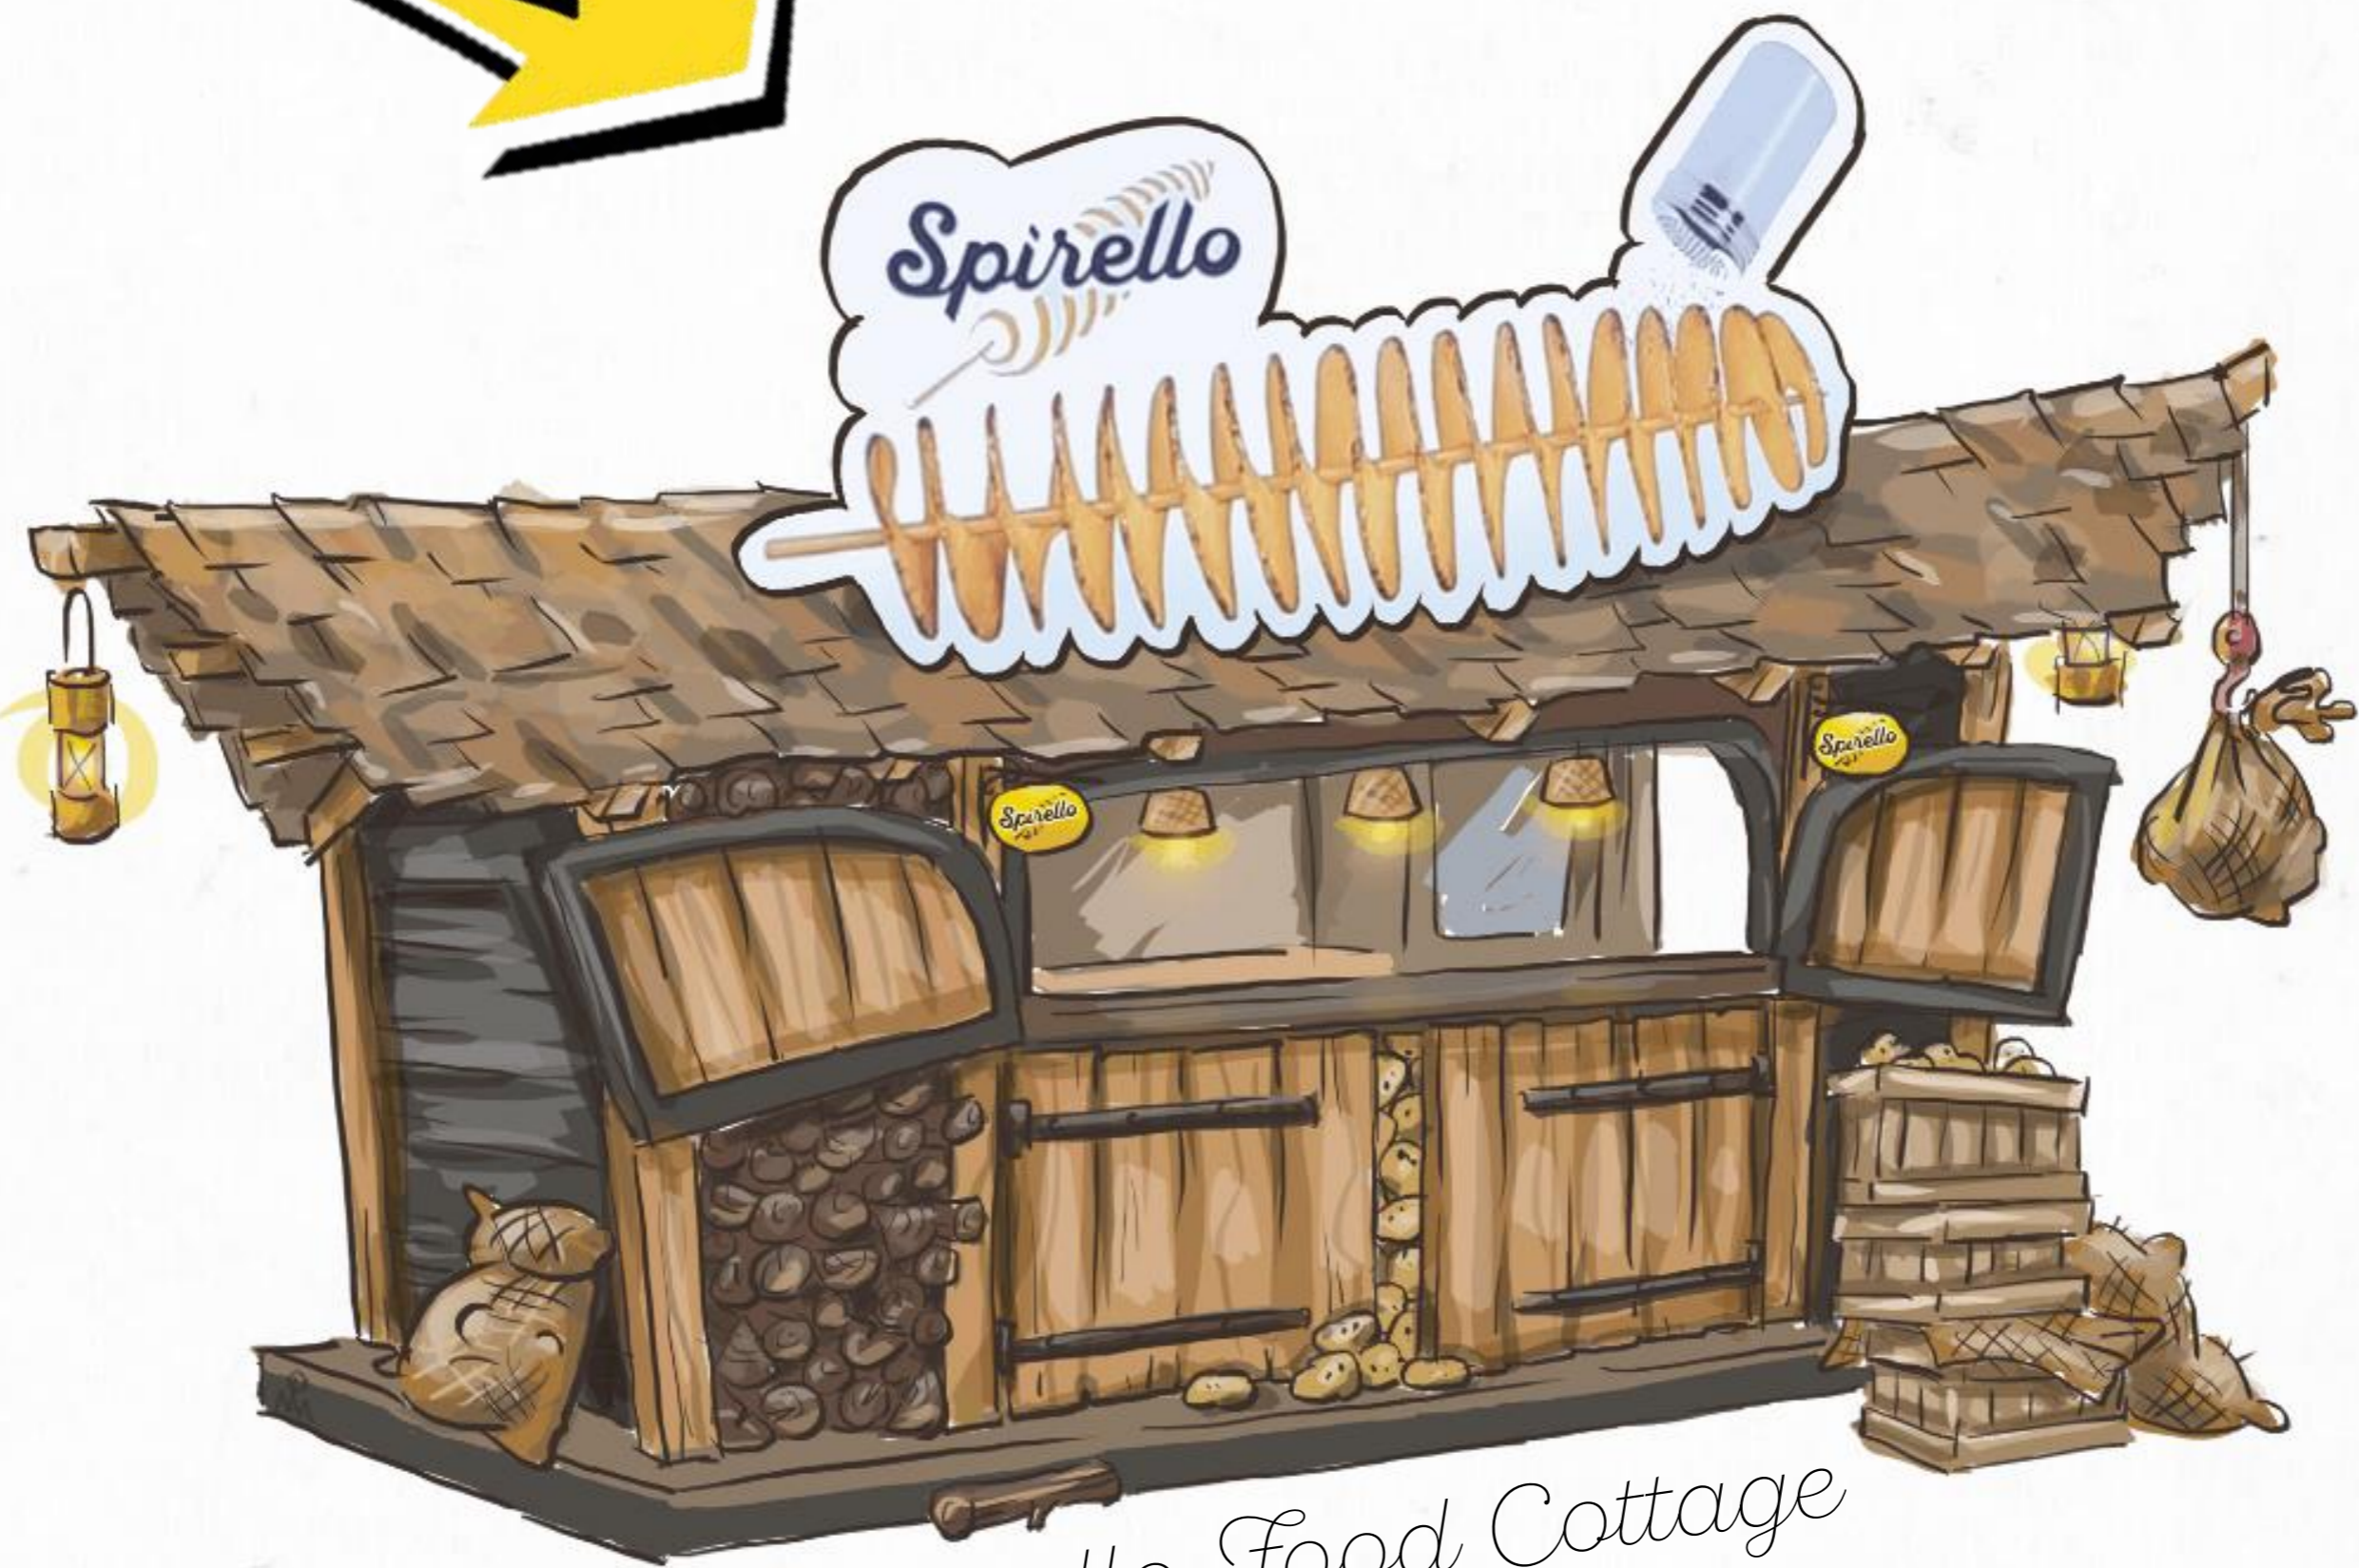

**FREE**

Spirello Food Cottage

~~€18.5k~~ **€0**

## YELLOW deal ...

**Spirello**  
NORMAL  
20cm

← or →

**Spirello**  
XXL  
30cm

Spirello
<b>INVOICE COTTAGE</b>
€18.500
<u>€ 3.250</u> -/-
<b>€15.250</b>

1 x pallet  
78 carton  
4.212 items

Spirello
<b>INVOICE COTTAGE</b>
€18.500
<u>€ 3.250</u> -/-
<b>€15.250</b>